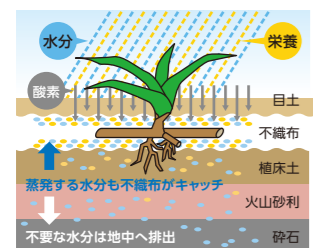

エコターフソダチの主な特長

保水・保湿・保肥機能