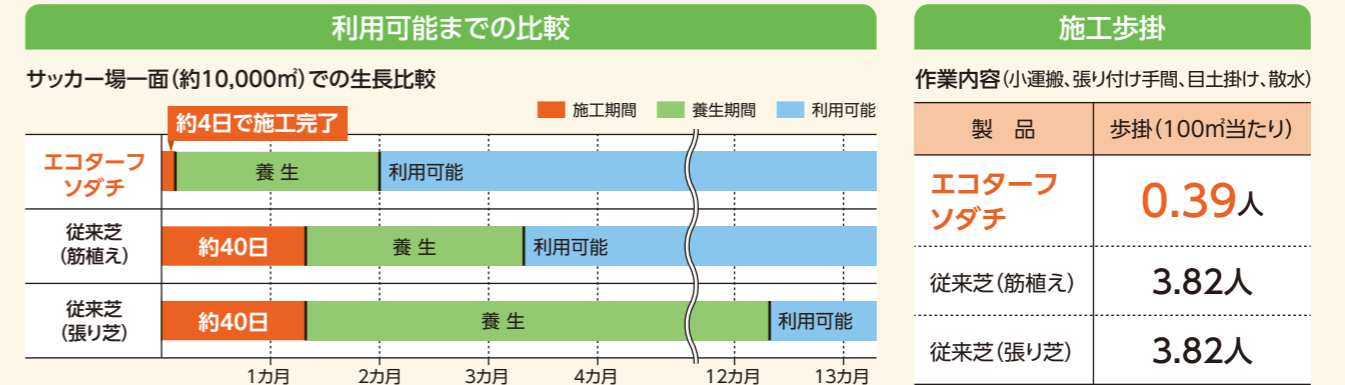

#### 最適な間隔で配分

実験の結果から、芝の発育に最適な面積比率を分析し、最も適した間隔で切茎を配分しています。また、搬送中や施工中にばらついたり片寄らないようにするため、不織布を縫合しています。

## 短工期

絨毯を敷く要領で素早く設置できる「ロール工法」を採用。従来約40日かかっていた工期の大幅な短縮が可能になり、芝の密植までの期間が短くなりました。また、利用可能となる目安も、筋植え工法と比べて2/3、張り芝工法と比べて1/6の日数で利用可能となります。

従来と比べ施工期間を約1/10に短縮!

### エコターフソダチと従来芝の比較データ