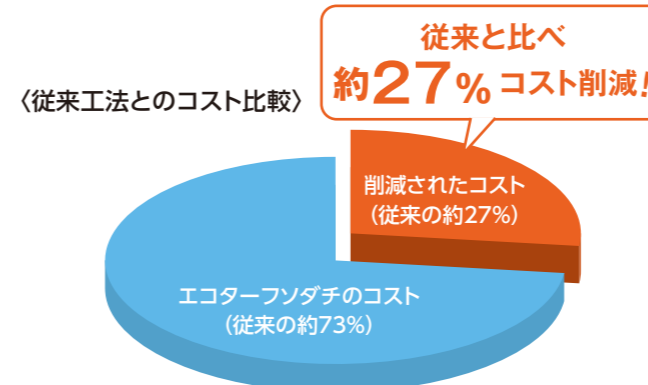

低コスト

従来工法の張り芝工法と比較して、ロール工法のエコターフソダチは、施工期間の短縮と施工人員の削減、運搬費用のコストダウンにより、トータル約27%のコスト削減を実現しました。

※従来の張り芝工法とのコスト比較は当社比
※下記のグラフは、従来工法のコストを100%とした場合の比較。従来工法とは張り芝工法。